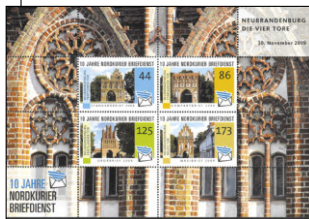

Marken privater Postdienstleister - ein Sammelgebiet mit Zukunft

Postdienstleister „Nordkurier“

01-2100 Ausgabe „10 Jahre Nordkurier - Ansichten“ 4 Werte selbstklebend 44/86/125/173 Cent. ** **6,85**

01-2101 dito Ersttags-St. 30.11.2009 **6,85**

01-2102 dito auf FDC (neutr. Kuvert) **7,95**

01-2103 4 am Ersttag gelauf. Belege **13,50**

01-2105 Ausgabe „10 Jahre Nordkurier - Ansichten“ Vierer-

Zusammendruck mit weißer Umrandung aus Kleinbogen nassklebend, 44/86/125/173 Cent. ** **6,85**

01-2106 dito mit Ersttags-Stempel 30.11.2009 **6,85**

01-2107 dito auf Ersttagsbrief (neutrales Kuvert) **7,95**

01-2108 offizieller, farbig illustrierter Ersttagsbrief **12,00**

01-2109 Kleinbogen mit 2 Viererblock-ZD, ** **13,70**

01-2110 Ausgabe „10 J. Nordkurier - Ansichten“ ZD-Bogen nassklebend, 44/86/125/173 Cent. s. Abb. ** **6,85**

01-2111 dito mit Ersttags-Stempel 30.11.2009 **6,85**

01-2112 dito auf Ersttagsbrief (neutrales Kuvert) **7,95**

01-2113 Ausgabe „750 J. Ueckermünde“ 4 ct sk ** **0,70**

01-2114 dito mit Ersttags-Stempel 15.1.2010 **0,70**

01-2115 dito auf Ersttagsbrief (neutrales Kuvert) **1,80**

01-2116 offizieller, farbig illustrierter Ersttagsbrief **2,95**

01-2117 am Ersttag gelaufener Beleg **2,50**

Postdienstleister „Alb Bote“

Alb Bote, Münsingen, ist ein Tochterunternehmen von Südwest Mail. Obwohl die Markenausgabe den Aufdruck "Südwest Mail" trägt, sind diese ausschließlich nur über den Alb Boten im Verkauf.

NEU